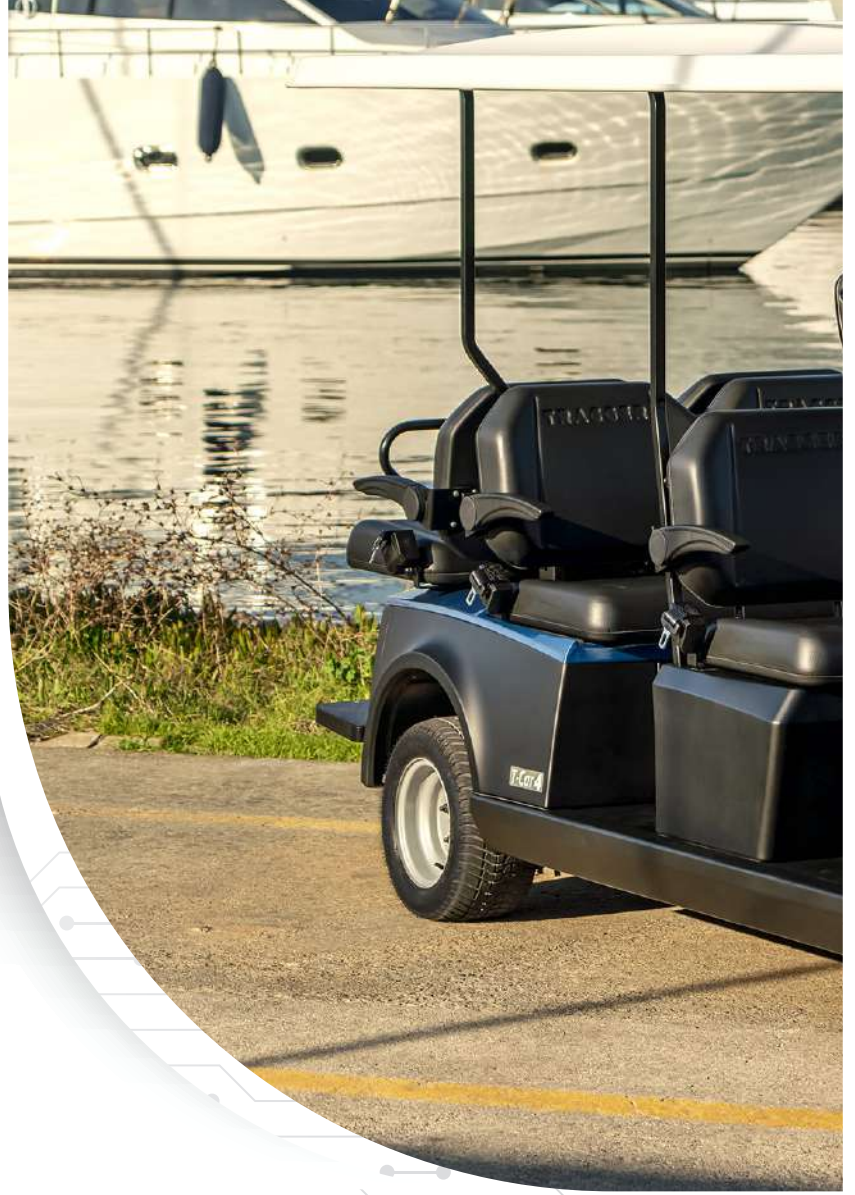

Transfer serisi,  
geniş koltuk mesafesiyle  
misafirlerinize konforlu  
bir seyahat sunar.

Yüksek manevra kabiliyeti ise  
zorlu alanlarda  
hareket özgürlüğü sağlar.

%100  
ELEKTRİKLİ

T-Car  
alüminyum şasisi  
ile segmentinin  
yeni nesil aracı.

Birçok arazi türünde  
yüksek performans sunar,  
hafif ve paslanmaz uçak sınıfı  
alüminyum şasisiyle  
yıllara meydan okur.

%100  
ELEKTRIKLİ

Zorlu yollarda  
benzersiz hareket  
özgürlüğü.

Hizmet verdiği en dar  
noktalarda bile şaşırtıcı  
kıvraklığı, uygun dönme  
yarıçapı ile yüksek çalışma  
performansı sergiler.